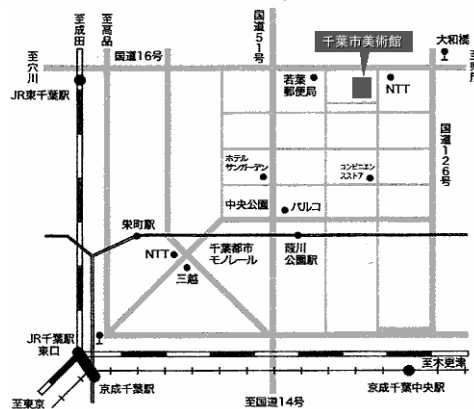

JR千葉駅東口より
・徒歩 15分
・バスのりば7より京成バス
「大和橋」下車徒歩2分
・千葉都市モノレール前行
「藤川公園」下車徒歩5分

京成電鉄千葉中央駅東口より
・徒歩約 10分